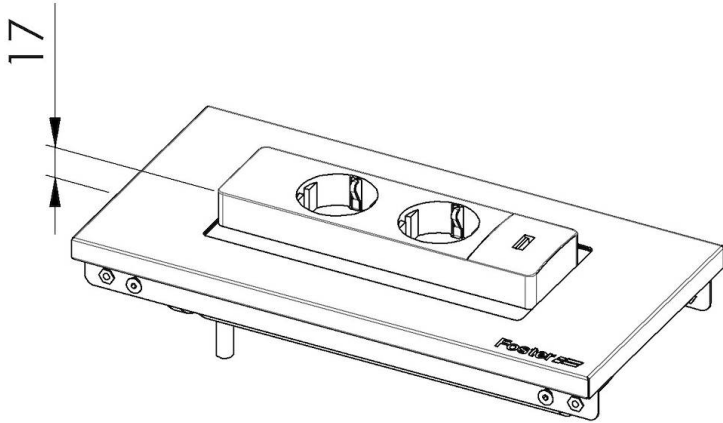

DIBUJOS TÉCNICOS

8000 020