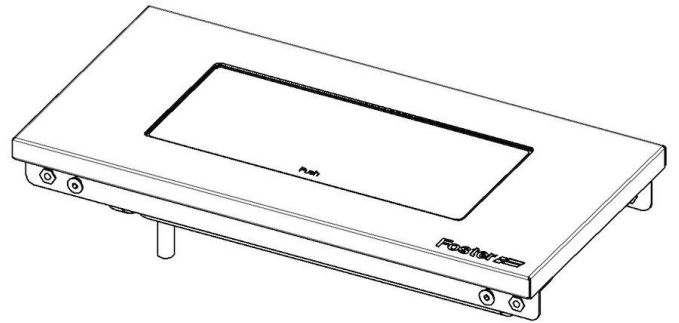

DIBUJOS TÉCNICOS

8000 020