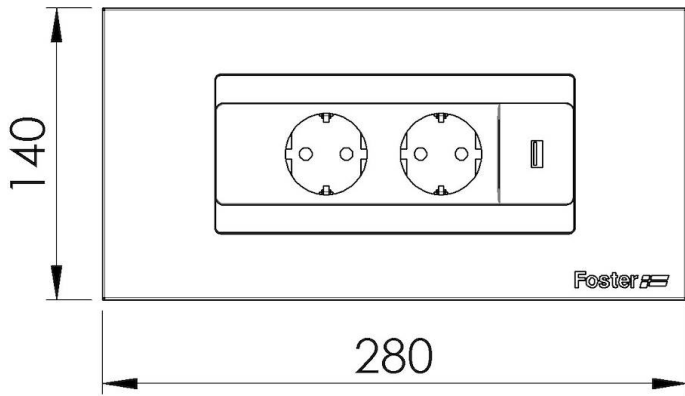

DIBUJOS TÉCNICOS

8000 020